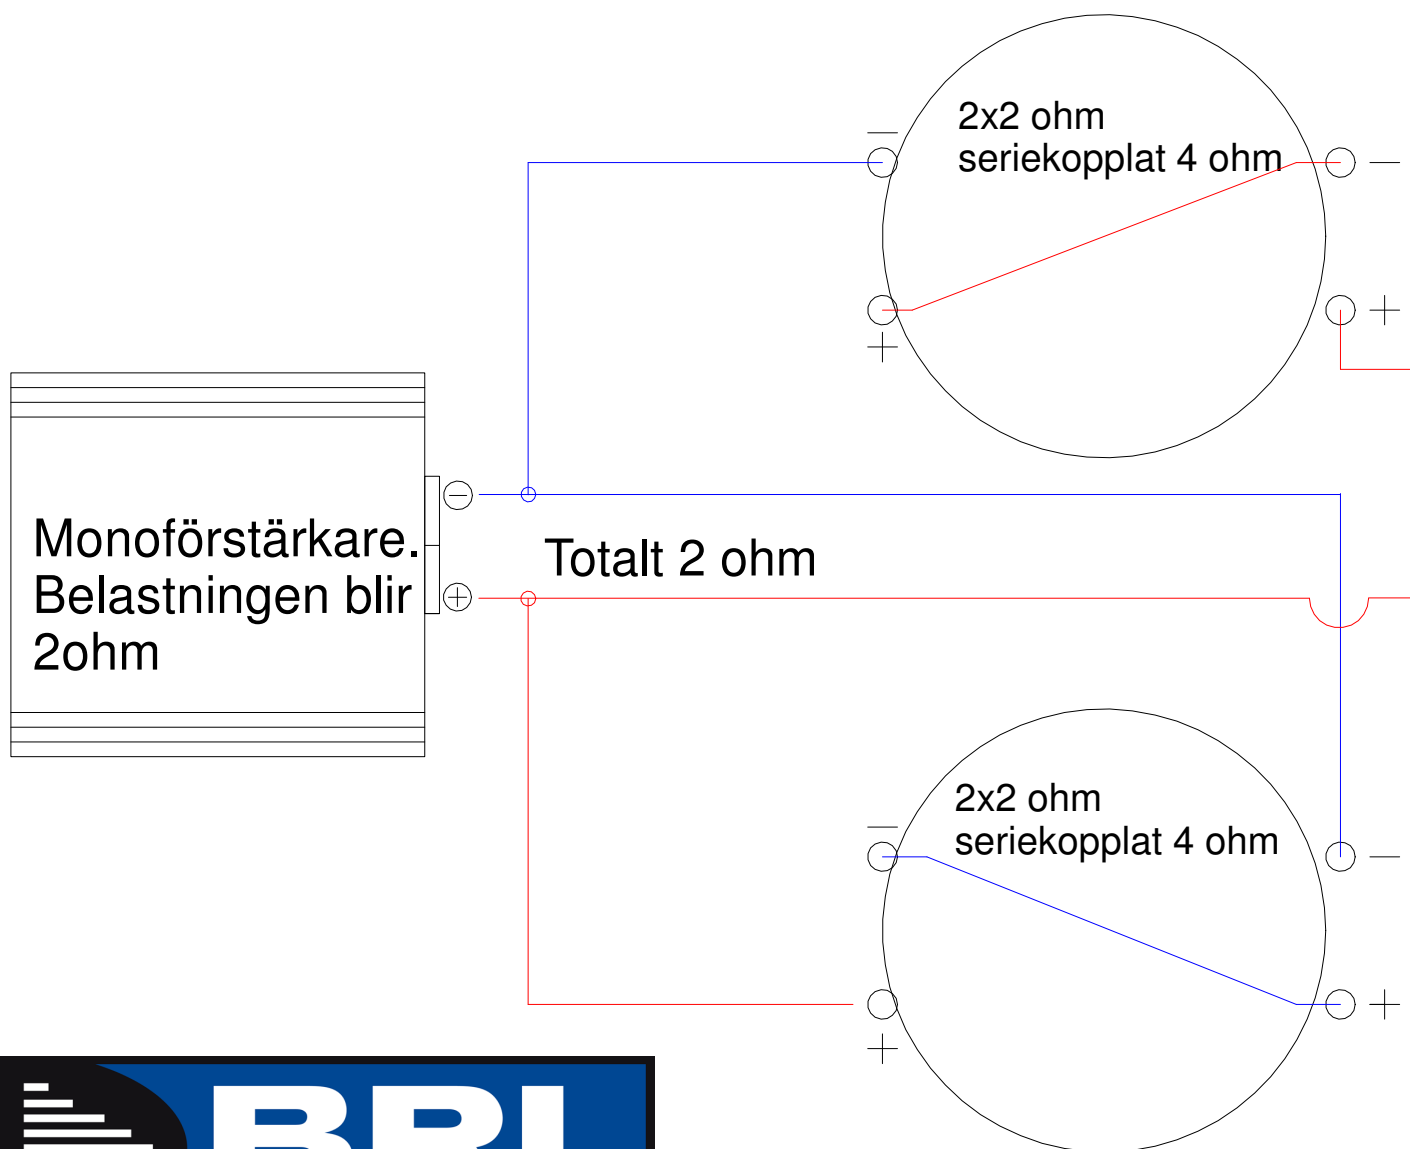

Kopplingsmanual

Monoförstärkare till två basar med dubbel talspole

EX: 2st GAS Silver basar,
dubbel talspole 2x2 ohm,
Serie och parallellkoppling.
Till en monoförstärkare ex PRO600

Art: INKOPPLINGGS1

Support
Tel: 019-206750
www.brl.se