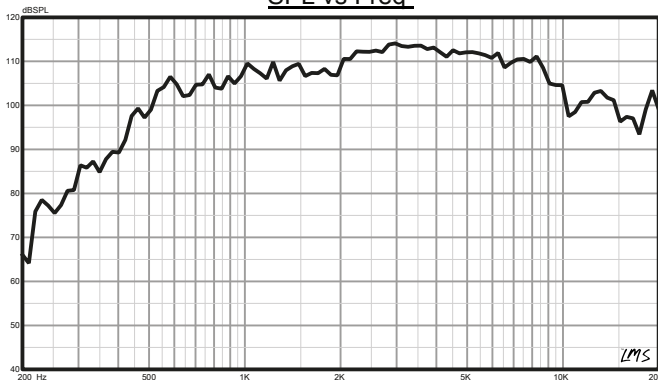

Throat Diameter / <i>Diámetro de la Boca</i>	2" / 50.8mm
Installation Type / <i>Tipo de Instalación</i>	Bolt-On / <i>Atornillar</i>
Nominal Impedance / <i>Impedancia Nominal</i>	8 OHMS
AES Power Handling / <i>Manejo de Potencia AES</i>	200W
Program Power Handling / <i>Manejo de Potencia del Programa</i>	400W
Peak Power Handling / <i>Manejo de Potencia Máxima</i>	800W
Sensitivity (1w/1m) / <i>Sensibilidad (1w / 1m)</i>	109 dB
Frequency Response / <i>Frecuencia de Respuesta</i>	500Hz - 10KHz
Recommended Hi Pass Crossover / <i>Corte Paso Alto recomendado</i>	800 Hz

MEASUREMENTS / MEDIDAS:

Overall Diameter / <i>Diámetro Total</i>	6.69" / 170mm
Overall Depth / <i>Profundidad Total</i>	3.2" / 81.4mm
Bolt Pattern Type / <i>Tipo de Patrón de Tornillo</i>4*M6

SPL vs Freq