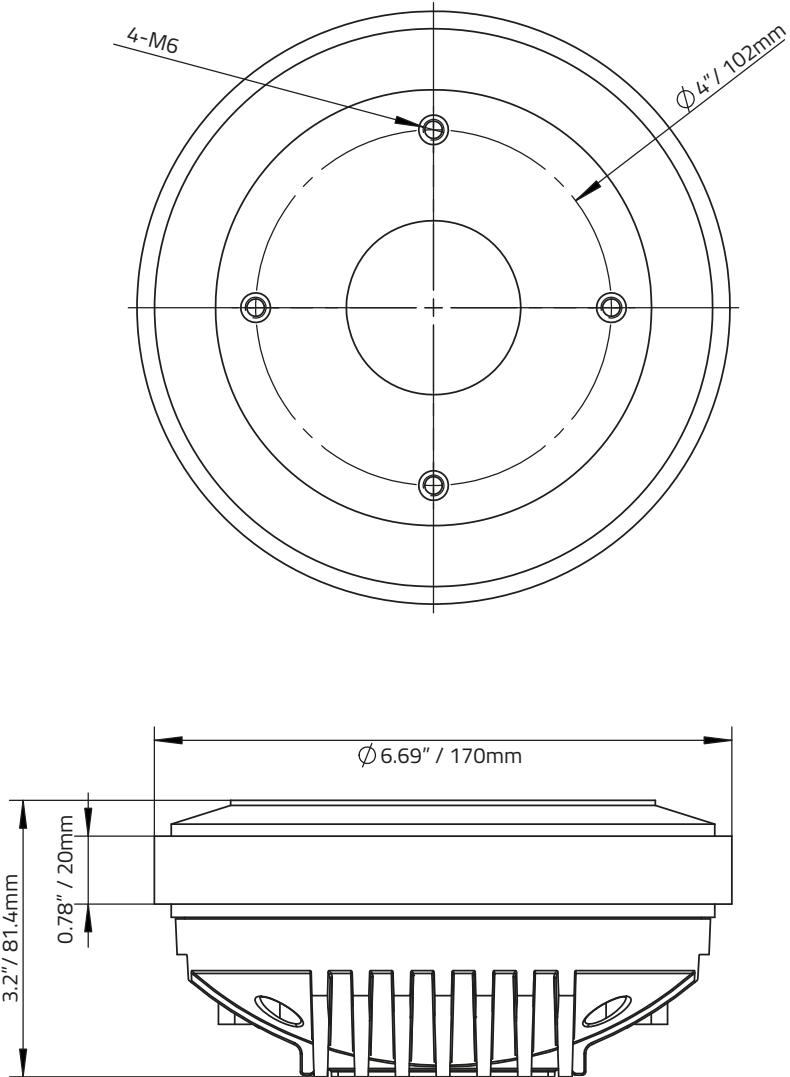

PRO-D2PH

WE LIKE IT LOUD